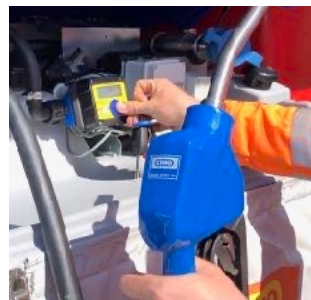

Bac de rétention pour IBC 1000L
Auffangbehälter für IBC 1000l

Ihr unabhängiger AdBlue® Lieferant
Votre partenaire indépendant en AdBlue®

blue4you.ch
einfach.schnell.günstig
qualité.prix.service

blue4you.ch
by snowstick.ch
Biberenzgli 25
CH-3210 Kerzers

+41 76 78 78 372
office@blue4you.ch

Date: 16.12.2024