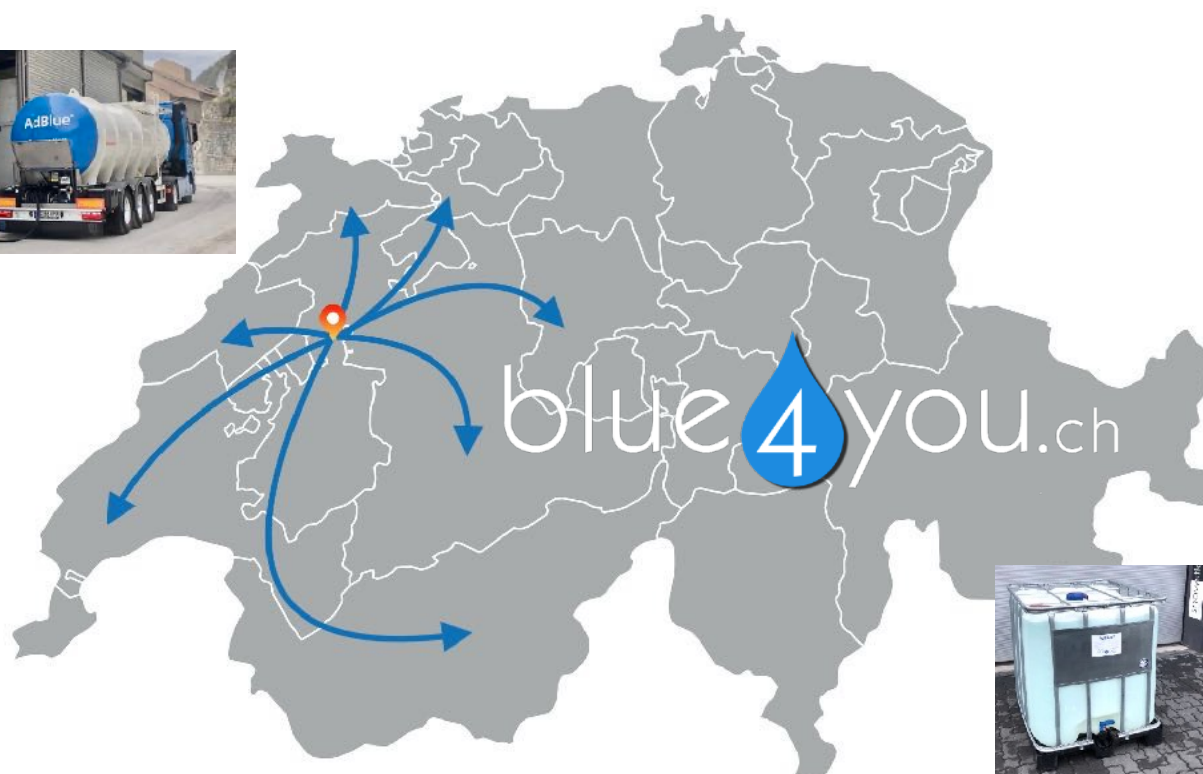

AdBlue® - Nous sommes votre spécialiste et partenaire

- Livraison en vrac à partir de 700 litres
- IBC
- Fûts
- Bidons

Récipients, pompes, réservoirs de stockage, pièces de rechange, service et assistance

AdBlue® - Wir sind Ihr Spezialist und Partner

- Lose Lieferung ab 700 Liter
- IBC
- Fässer
- Kanister

Gebinde, Pumpen, Lagertanks, Ersatzteile, Service und Beratung

Unser AdBlue® entspricht der Norm DIN 70070 bzw. ISO 22241 und unsere Hersteller sind alle VDA-zertifiziert. AdBlue® ist eine eingetragene und geschützte Marke des Verbandes der Automobilindustrie e.V. (VDA).

Notre AdBlue® correspond à la norme DIN 70070 respectivement ISO 22241. Les producteurs sont certifiés VDA. AdBlue® est une marque déposée et protégée du Verband der Automobilindustrie e.V. (VDA).

blue 4 you.ch

une marque de snowstick sarl ein Label von snowstick gmbh

snowstick

Adblue®

einfach.schnell.günstig

qualité.prix.service